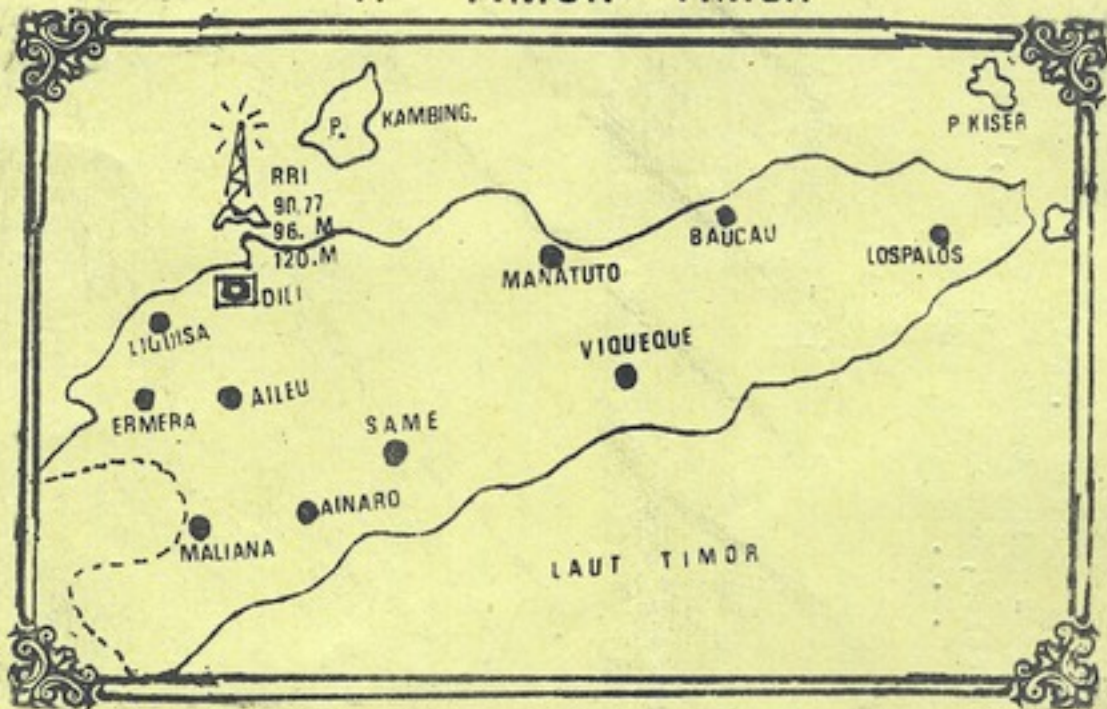

P. TIMOR TIMUR