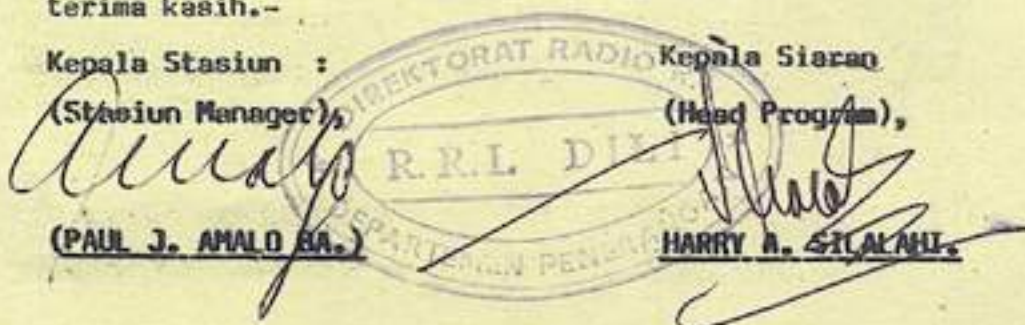

RADIO REPUBLIK INDONESIA
STASIUN REGIONAL I DILI
TIMOR TIMUR
INDONESIA

Kepada
Yth. Tuan Richard E. Davis
1325... 20th Street
Greeley, Colorado 80631
di. U.S.A. Amerika Serikat.

Dili, 15 Oktober 1984.-

Dengan hormat,

Surat tuan tanggal 13 - September 1984

telah kami terima.

Dengan senang hati kami memberitahukan bahwa laporan Tuan, tab, adalah benar bahwa Tuan telah dapat menangkap Siaran - RRI Stasiun Regional I Dili - Timor Timur Indonesia.

Timor Timur adalah Propinsi ke 27 (terakhir) yang di bentuk di Republik Indonesia (17 Juli 1976) guna melengkapi data - data Tuan, bersama ini kami cantumkan data teknis - RRI Dili ebb :

RRI Dili - Call Sign	: Stasiun RRI Dili / YDVI
Meter band / frekwensi	: 120 meter/2500 khz/0,3kw 96 meter/3125 khz/10 kw, 90.77 meter/3305 khz/10 kw. 75 meter / 3985 / 1 Kw.
Pemancar UHF (FM)	: 105 MHz/50 Watt.
System Antene	: L dan DIPOL.
Tinggi	: 40 meter.

Akhirnya atas perhatian Tuan bersurat kepada kami mengenai penangkapan Siaran RRI Dili di Negara Tuan kami sampaikan terima kasih.-

Kepala Stasiun :

(Stasiun Manager),

(PAUL J. AMALD SA.)

Kepala Siaran

(Head Program),

HARRY A. SILALANI.