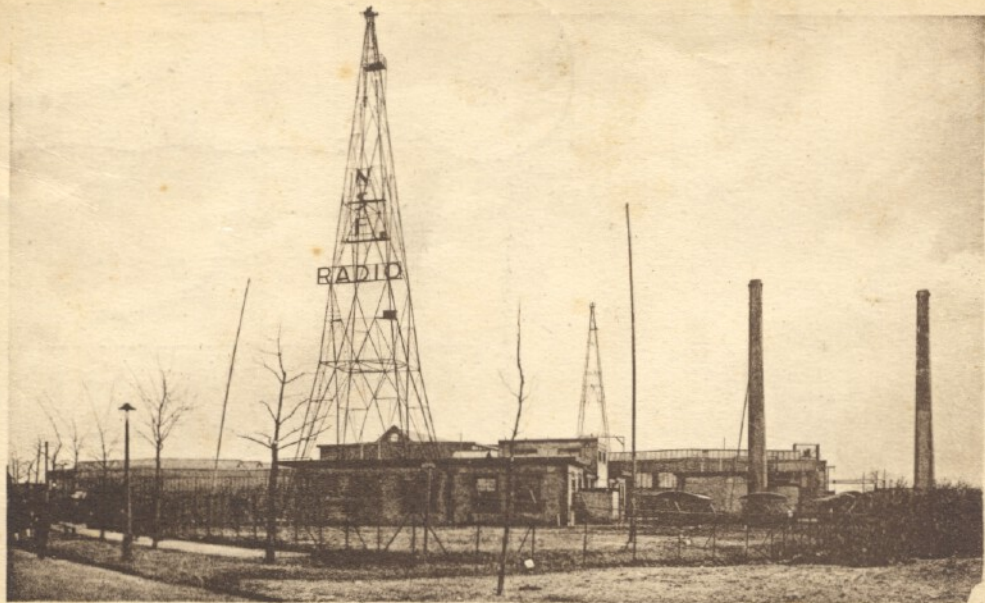

Hilversum, AVRO Studio

A.V.R.O. Studio

Hilversum

NO 1

HILVERSUM. - N. S. F. MET ZENDANTENNE

Zendinggebouw, Radio Kootwijk

Radio-Station op het Kootwijksche Zand - Machinehal Zendgebouw.

Kootwijk-Radio Zendingbouw (lange golf)