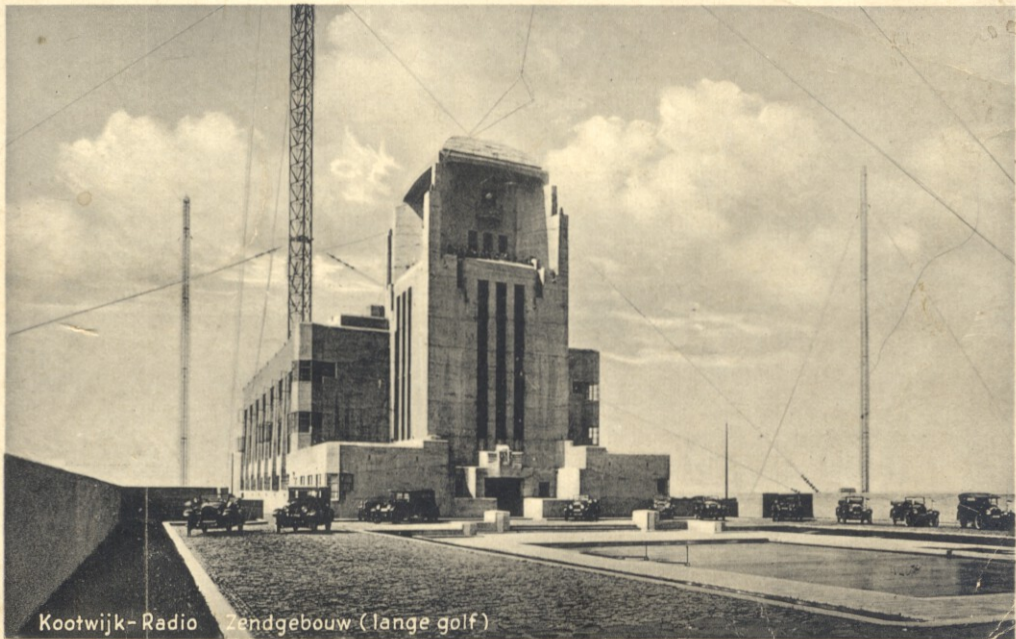

Hilversum, AVRO Studio

A.V.R.O. Studio

Hilversum

NO 1

HILVERSUM. - N. S. F. MET ZENDANTENNE

Zendinggebouw, Radio Kootwijk

Radio-Station op het Kootwijksche Zand - Machinehal Zendgebouw.

Kootwijk-Radio Zendingbouw (lange golf)

Radio-Station op het Kootwijksche Zand - Uitspanning „Radio”.

HOTEL RESTAURANT RADIO - KOOTWIJK
EN HOOG-BUURLO

Eindhoven

Philips Radio en Gloeilampenfabrieken

Eindhoven, N.V. Philips Radio Apparaten Fabriek. Strijp