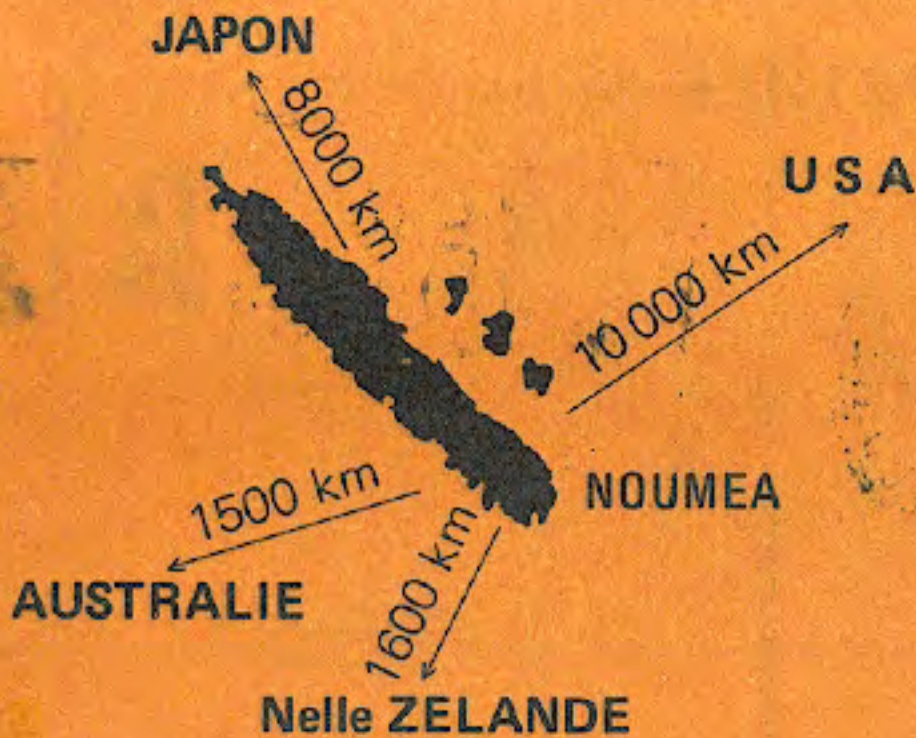

1840 South Wyanot St.

DENVER 23

27 Colorado

USA

Nouvelle Calédonie

Position géographique

22° 18' 04" SUD

166° 29' 02" EST

The New Haven Register

367 Orange Street

NEW HAVEN, Connecticut

06503

U.S.A.

NOUVELLE CALEDONIE

22° 18' 04" S

166° 29' 02" E

Monsieur Jonh MORITZ Junior

4145 New road

YOUNGSTOWN, OHIO

U.S.A. 44 515

Télédiffusion
de
France

FRANCE REGION 3

Nouméa, le 2h.3.82

Monsieur,