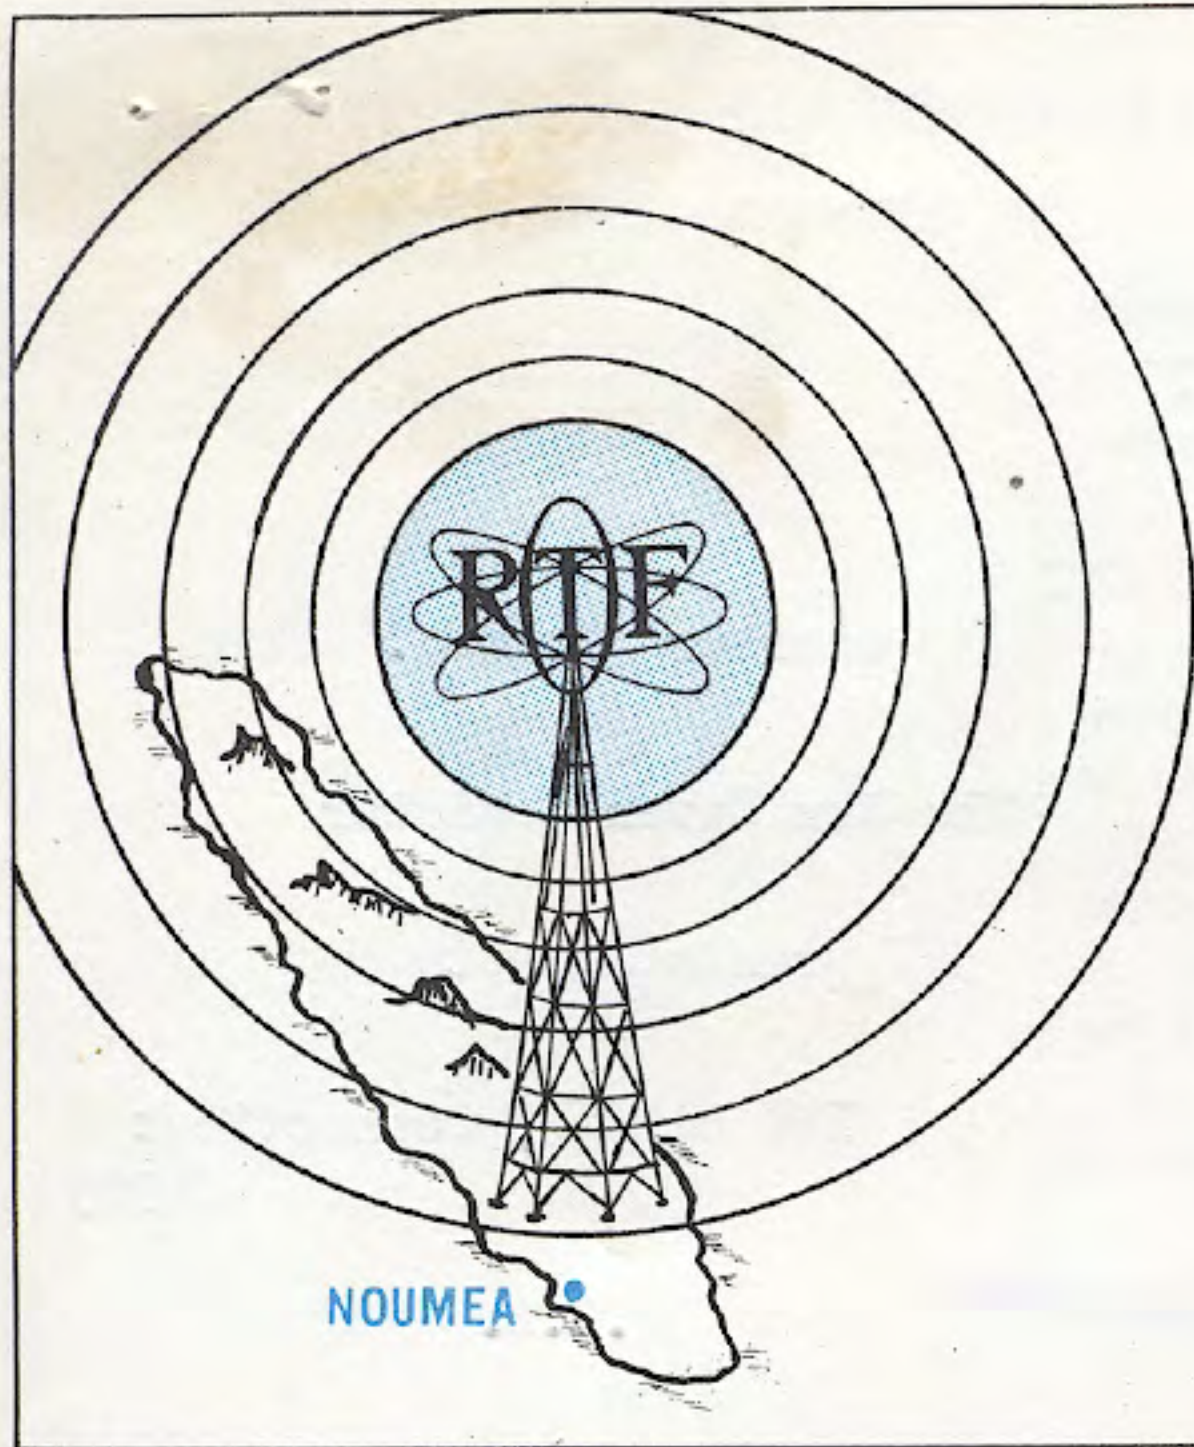

1840 South Wyanot St.

DENVER 23

27 Colorado

USA

Nouvelle Calédonie

Position géographique

22° 18' 04" SUD

166° 29' 02" EST